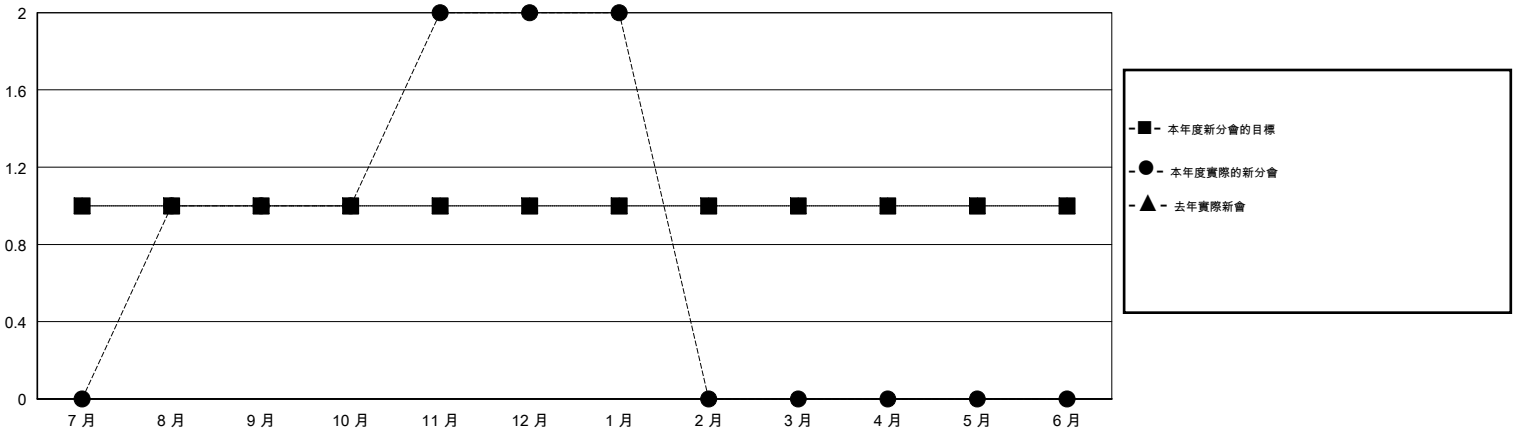

MONTHLY MEMBERSHIP PROGRESS REPORT

District 300 E1

Results as of: 2/17/2014 11:17:44AM

GMT: PEI-JEN CHEN

地點 REP OF CHINA

GMT憲章區 5

| 分會 | | | | | 位會員@每位須繳 | | | | |
|--------------|-------|------|---------|--------|--------------|-------|-------|--------|--------|
| 成果 2013-2014 | | | | | 成果 2013-2014 | | | | |
| 季 | 新分會目標 | 實際新會 | 實際取消的分會 | 實際淨增/減 | 季 | 新會員目標 | 實際新會員 | 實際退會會員 | 實際淨增/減 |
| 7月/8月/9月 | 1 | 1 | 0 | 1 | 7月/8月/9月 | 130 | 376 | 226 | 150 |
| 10月/11月/12月 | 0 | 1 | 0 | 1 | 10月/11月/12月 | 20 | 74 | 52 | 22 |
| 1月/2月/3月 | 0 | 0 | 1 | -1 | 1月/2月/3月 | 27 | 11 | 13 | -2 |
| 4月/5月/6月 | 0 | 0 | 0 | 0 | 4月/5月/6月 | -70 | 0 | 0 | 0 |

目標與實際新會累積

目標和實際會員累積

已取消的分會: 1

56 CLUBS OF 64 增添1位或以上的新會員

性別分佈

男 1,511 (71.58%)
女 600 (28.42%)

放棄的會員

[點擊這裡取得健康評估資料](#)