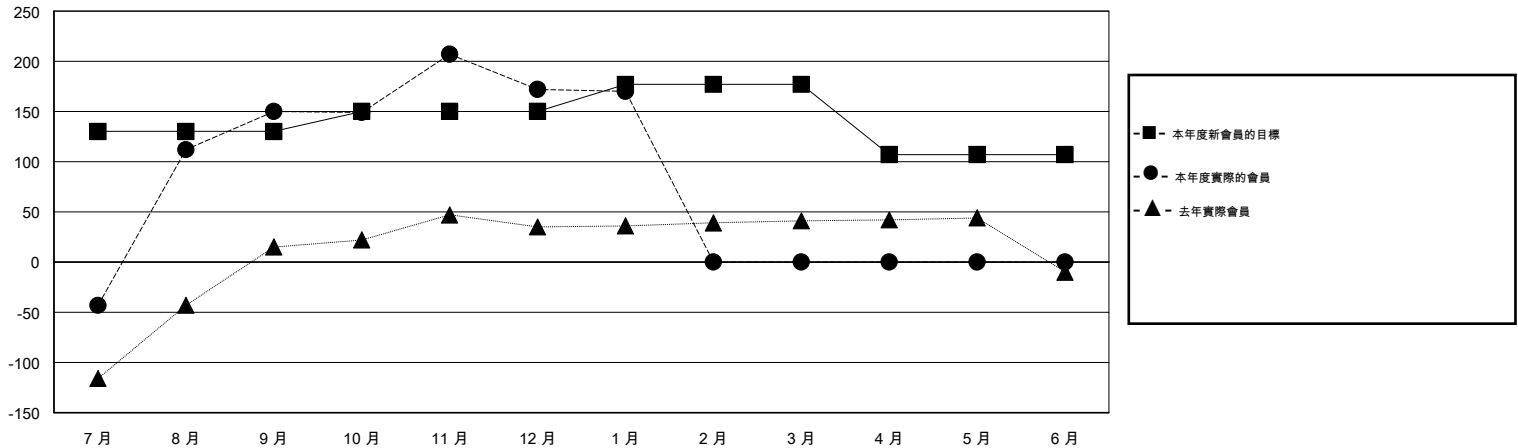

MONTHLY MEMBERSHIP PROGRESS REPORT

District 300 E1

Results as of: 2/17/2014 11:17:44AM

GMT: PEI-JEN CHEN

地點 REP OF CHINA

GMT憲章區 5

| 分會 | | | | | 位會員@每位須繳 | | | | |
|--------------|-------|------|---------|--------|--------------|-------|-------|--------|--------|
| 成果 2013-2014 | | | | | 成果 2013-2014 | | | | |
| 季 | 新分會目標 | 實際新會 | 實際取消的分會 | 實際淨增/減 | 季 | 新會員目標 | 實際新會員 | 實際退會會員 | 實際淨增/減 |
| 7月/8月/9月 | 1 | 1 | 0 | 1 | 7月/8月/9月 | 130 | 376 | 226 | 150 |
| 10月/11月/12月 | 0 | 1 | 0 | 1 | 10月/11月/12月 | 20 | 74 | 52 | 22 |
| 1月/2月/3月 | 0 | 0 | 1 | -1 | 1月/2月/3月 | 27 | 11 | 13 | -2 |
| 4月/5月/6月 | 0 | 0 | 0 | 0 | 4月/5月/6月 | -70 | 0 | 0 | 0 |

目標與實際新會累積

目標和實際會員累積

已取消的分會: 1

56 CLUBS OF 64 增添1位或以上的新會員

性別分佈

男 1,511 (71.58%)
女 600 (28.42%)

放棄的會員

[點擊這裡取得健康評估資料](#)